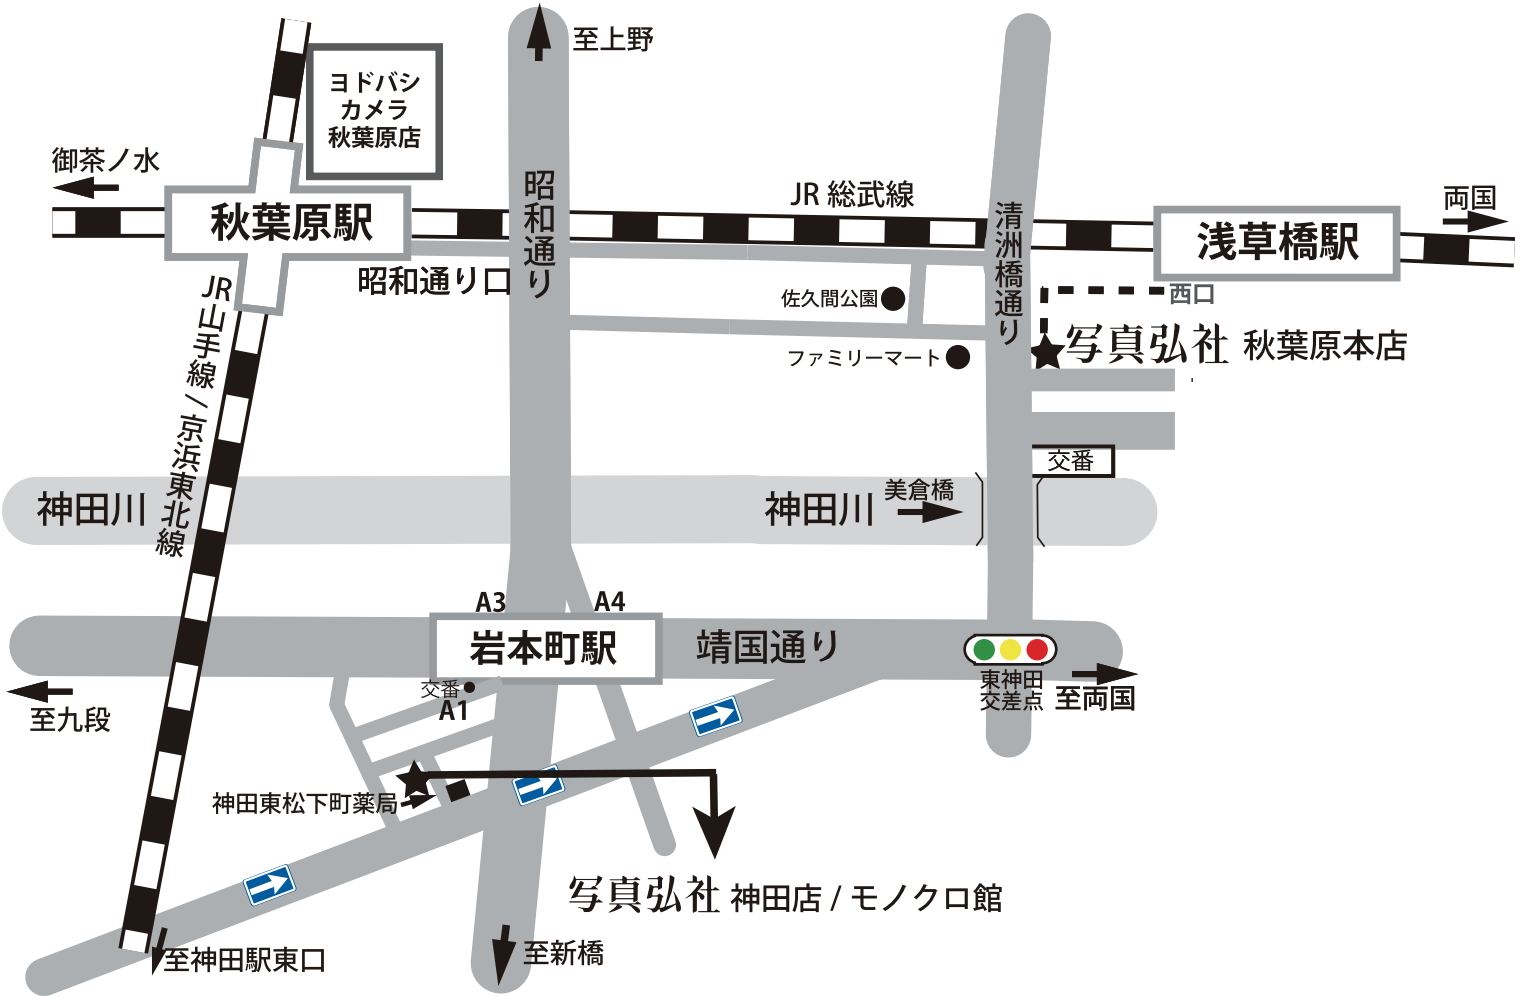

店舗案内

秋葉原本店 秋葉原駅昭和通り口 8 分
浅草橋駅西口 5 分

〒101-0031

東京都千代田区東神田3-2-3

T: 03(5822)2111

M: info@shashinkosha.co.jp

神田店 / モノクロ館 神田駅東口 5 分
岩本町駅 A1 出口より 3 分

〒101-0042

東京都千代田区神田東松下町17

T: 03(6206)0155

M: monokurokan@shashinkosha.co.jp