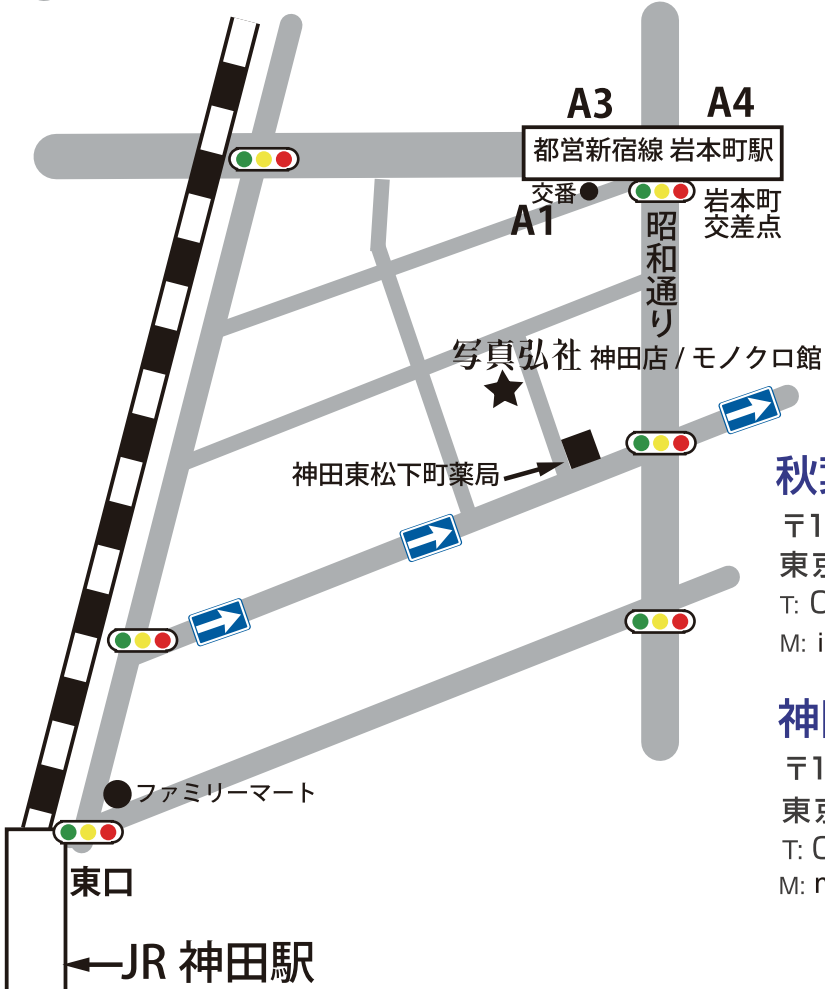

店舗案内

秋葉原本店 秋葉原駅昭和通り口 8 分
浅草橋駅西口 5 分

〒101-0031

東京都千代田区東神田3-2-3

T: 03(5822)2111

M: info@shashinkosha.co.jp

神田店 / モノクロ館 神田駅東口 5 分
岩本町駅 A1 出口より 3 分

〒101-0042

東京都千代田区神田東松下町17

T: 03(6206)0155

M: monokurokan@shashinkosha.co.jp